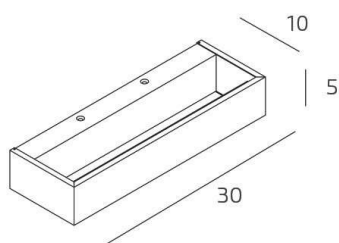

**BIOS APPLIQUE /PLAFONIERA PICCOLA FOGLIA ARGENTO A LED
INTEGR. SWITCH 3000/4000**

Codice:	1213/30-FA
Ean:	8059917071568
Collezione:	1213 BIOS
Categoria:	PARETE

Dimensioni

Dimensioni (LxPxA):	30 x 5 x 10 cm
Dimensioni imballo (LxPxA):	1x1x1 cm
Peso netto:	1.00 kg
Peso lordo:	1.10 kg