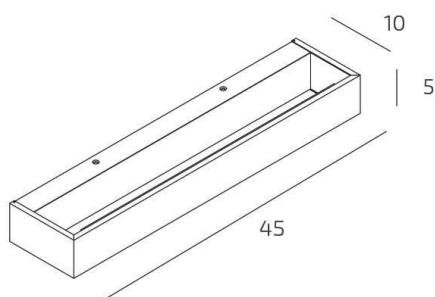

**BIOS APPLIQUE /PLAFONIERA MEDIA GRIGIO ANTRACITE A LED
INTEGR. SWITCH 3000/4000**

Codice:	1213/45-GA
Ean:	8059917071650
Collezione:	1213 BIOS
Categoria:	PARETE

Dimensioni

Dimensioni (LxPxA):	45 x 5 x 10 cm
Dimensioni imballo (LxPxA):	1x1x1 cm
Peso netto:	1.20 kg
Peso lordo:	1.40 kg

Informazioni tecniche

Classe di isolamento:	1
Grado di protezione:	IP20
Alimentazione:	220-240V 50/60HZ

Colori

Colore struttura:	GRIGIO ANTRACITE - ANTHRACITE GREY
Colore diffusore:	NO DIFFUSORE -WITHOUT DIFFUSER

Info sorgente e prestazionali

Attacco:	LED
Numero di attacchi:	1
Led integrato:	SI
Potenza energy save:	18 W
Lumen source:	1980
Temperatura colore:	CCT 3000/4000
CRI:	90
Led sostituibile:	SI (TECNICO)
Alimentatore sostituibile:	SI (TECNICO)
Classe energetica:	G