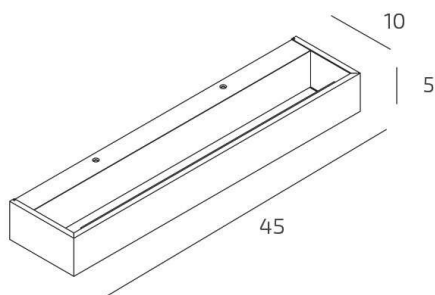

**BIOS APPLIQUE /PLAFONIERA MEDIA MARRONE A LED INTEGR.  
SWITCH 3000/4000**

<b>Codice:</b>	1213/45-MA
<b>Ean:</b>	8059917071674
<b>Collezione:</b>	1213 BIOS
<b>Categoria:</b>	PARETE

**Dimensioni**

<b>Dimensioni (LxPxA):</b>	45 x 5 x 10 cm
<b>Dimensioni imballo (LxPxA):</b>	1x1x1 cm
<b>Peso netto:</b>	1.20 kg
<b>Peso lordo:</b>	1.40 kg