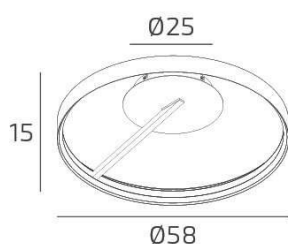

**MALIKA PLAFONIERA 60 CM. BIANCO LED 42W CCT SWITCH CRI90**

<b>Codice:</b>	1216/PL60-BI
<b>Ean:</b>	8059917073791
<b>Collezione:</b>	1216 MALIKA
<b>Categoria:</b>	SOFFITTO

**Dimensioni**

<b>Dimensioni (LxPxA):</b>	58 x -- x 15 cm
<b>Dimensioni rosone:</b>	d.25 cm
<b>Dimensioni imballo (LxPxA):</b>	65x65x18 cm
<b>Peso netto:</b>	4.90 kg
<b>Peso lordo:</b>	5.50 kg

**Informazioni tecniche**

<b>Classe di isolamento:</b>	1
<b>Grado di protezione:</b>	IP20
<b>Alimentazione:</b>	220-240V 50/60HZ

**Colori**

<b>Colore struttura:</b>	BIANCO - WHITE
--------------------------	----------------

**Info sorgente e prestazionali**

<b>Attacco:</b>	LED
<b>Numero di attacchi:</b>	1
<b>Led integrato:</b>	SI
<b>Potenza energy save:</b>	42 W
<b>Lumen source:</b>	5167-5295
<b>Temperatura colore:</b>	CCT 3000/4000/6000
<b>CRI:</b>	90
<b>Led sostituibile:</b>	SI (TECNICO)
<b>Alimentatore sostituibile:</b>	SI (TECNICO)
<b>Classe energetica:</b>	E