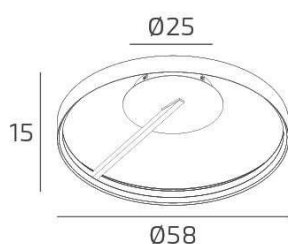

MALIKA PLAFONIERA 60 CM. ORO CHAMPAGNE LED 42W CCT SWITCH CRI90

Codice:	1216/PL60-OC
Ean:	8059917073807
Collezione:	1216 MALIKA
Categoria:	SOFFITTO

Dimensioni

Dimensioni (LxPxA):	58 x -- x 15 cm
Dimensioni rosone:	d.25 cm
Dimensioni imballo (LxPxA):	65x65x18 cm
Peso netto:	4.90 kg
Peso lordo:	5.50 kg

Informazioni tecniche

Classe di isolamento:	1
Grado di protezione:	IP20
Alimentazione:	220-240V 50/60HZ

Colori

Colore struttura:	ORO CHAMPAGNE - CHAMPAGNE GOLD
--------------------------	--------------------------------

Info sorgente e prestazionali

Attacco:	LED
Numero di attacchi:	1
Led integrato:	SI
Potenza energy save:	42 W
Lumen source:	5167-5295
Temperatura colore:	CCT 3000/4000/6000
CRI:	90
Led sostituibile:	SI (TECNICO)
Alimentatore sostituibile:	SI (TECNICO)
Classe energetica:	E