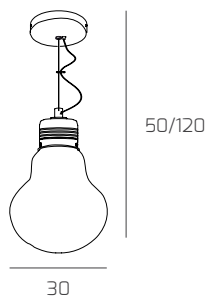

1010

Big Lamp

Descrizione del prodotto:

Lampada creativa riprodotte una tradizionale lampadina a bulbo.
La struttura è composta da metallo cromato e da un filo di alluminio inserito in un globo di vetro soffiato in diverse finiture.

Le sospensioni sono regolabili e dotate di dispositivi fermacavo automatici.
La serie comprende anche un lumetto disponibile solo nelle finiture trasparente e bianco.

Finiture:

Prodotti:

1010/P	1 x E27	Alo  60w	Led  15w	230 V
1010/S	1 x E27	Alo  60w	Led  15w	230 V

questa serie di prodotti è compatibile con lampadine di classe:

1010/S-TR

1010/S-BI

1010/S-BL

1010/S-GI

1010/S-VE

1010/S-RS

1010/P-TR