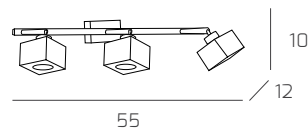

1047/F6

1047/F2

1047/F3

1047/F4