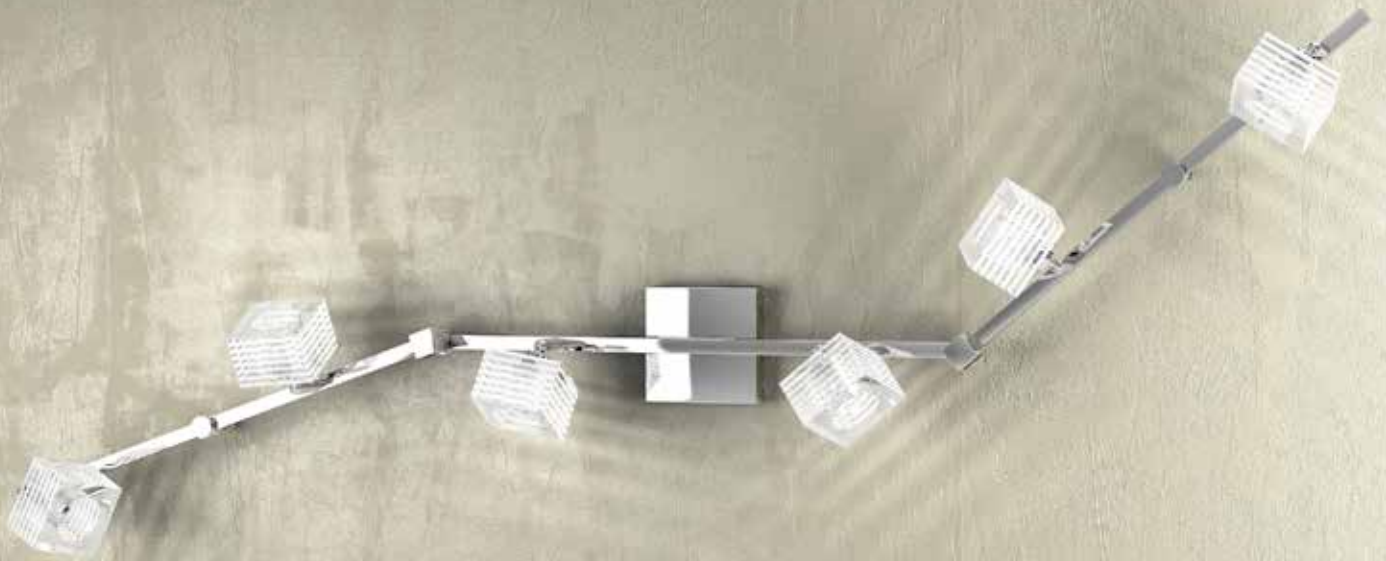

Metropolitan

Descrizione del prodotto:

Collezione di lampade realizzate con profilati di sezione rettangolare in finitura cromo. Il diffusore è realizzato in vetro trasparente con satinatura a righe orizzontali.

Finiture:

Prodotti:

1047/F1	1 x G9	Alo  40w	Led  5w	230 V
1047/F2	2 x G9	Alo  40w	Led  5w	230 V
1047/F3	3 x G9	Alo  40w	Led  5w	230 V
1047/F4	4 x G9	Alo  40w	Led  5w	230 V
1047/F6	6 x G9	Alo  40w	Led  5w	230 V
1047/PL3	3 x G9	Alo  40w	Led  5w	230 V
1047/PL4	4 x G9	Alo  40w	Led  5w	230 V
1047/PL6	6 x G9	Alo  40w	Led  5w	230 V
1047/S1	1 x G9	Alo  40w	Led  5w	230 V
1047/S4	4 x G9	Alo  40w	Led  5w	230 V
1047/P	1 x G9	Alo  40w	Led  5w	230 V

1047/P

questa serie di prodotti è compatibile con lampadine di classe:

1047/F6

1047/F1

1047/F2

1047/F3

1047/F4

1047/S4