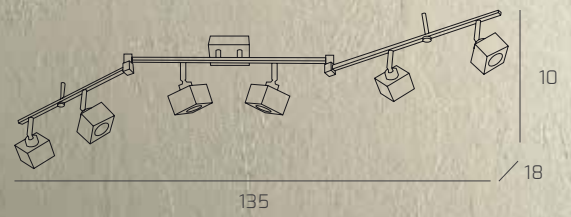

1047/F6

1047/F2

1047/F3

1047/F4