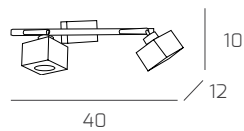

1047/F6

1047/F2

1047/F3

1047/F4