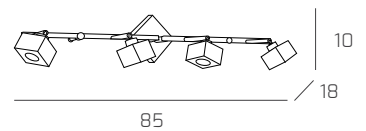

1047/F6

1047/F2

1047/F3

1047/F4