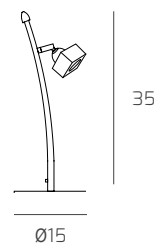

Metropolitan

Descrizione del prodotto:

Collezione di lampade realizzate con profilati di sezione rettangolare in finitura cromo. Il diffusore è realizzato in vetro trasparente con satinatura a righe orizzontali.

Finiture:

Prodotti:

1047/F1	1 x G9	Alo  40w	Led  5w	230 V
1047/F2	2 x G9	Alo  40w	Led  5w	230 V
1047/F3	3 x G9	Alo  40w	Led  5w	230 V
1047/F4	4 x G9	Alo  40w	Led  5w	230 V
1047/F6	6 x G9	Alo  40w	Led  5w	230 V
1047/PL3	3 x G9	Alo  40w	Led  5w	230 V
1047/PL4	4 x G9	Alo  40w	Led  5w	230 V
1047/PL6	6 x G9	Alo  40w	Led  5w	230 V
1047/S1	1 x G9	Alo  40w	Led  5w	230 V
1047/S4	4 x G9	Alo  40w	Led  5w	230 V
1047/P	1 x G9	Alo  40w	Led  5w	230 V