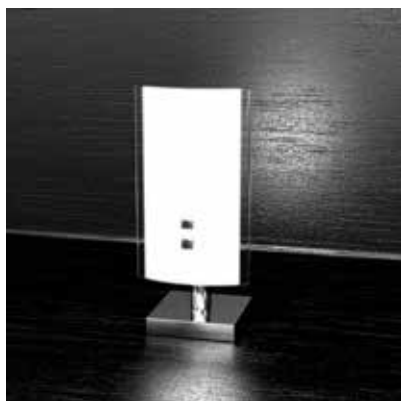

1076

Linear

Descrizione del prodotto:

Collezione di lampade con struttura metallica e dettagli cromati.
Il diffusore è in vetro in lastra extrachiaro, serigrafato bianco con bordi trasparenti.

Finiture:

BIANCO
SATINATO

Prodotti:

1076/P	1 x G9	Alo	40w	Led	5w	230 V
1076/A30	1 x E27	Alo	60w	Led	15w	230 V
1076/A40	2 x E27	Alo	60w	Led	15w	230 V
1076/A50	2 x E27	Alo	60w	Led	15w	230 V
1076/A70	3 x E27	Alo	60w	Led	15w	230 V
1076/45	3 x E27	Alo	60w	Led	15w	230 V
1076/60	3 x E27	Alo	60w	Led	15w	230 V

1076/P

questa serie
di prodotti è
compatibile
con
lampadine di
classe: