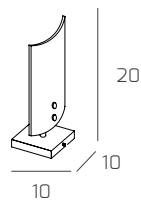

1076

Linear

Descrizione del prodotto:

Collezione di lampade con struttura metallica e dettagli cromati.
Il diffusore è in vetro in lastra extrachiaro, serigrafato bianco con bordi trasparenti.

Finiture:

BIANCO
SATINATO

Prodotti:

1076/P	1 x G9	Alo	40w	Led	5w	230 V
1076/A30	1 x E27	Alo	60w	Led	15w	230 V
1076/A40	2 x E27	Alo	60w	Led	15w	230 V
1076/A50	2 x E27	Alo	60w	Led	15w	230 V
1076/A70	3 x E27	Alo	60w	Led	15w	230 V
1076/45	3 x E27	Alo	60w	Led	15w	230 V
1076/60	3 x E27	Alo	60w	Led	15w	230 V

1076/P

questa serie
di prodotti è
compatibile
con
lampadine di
classe: