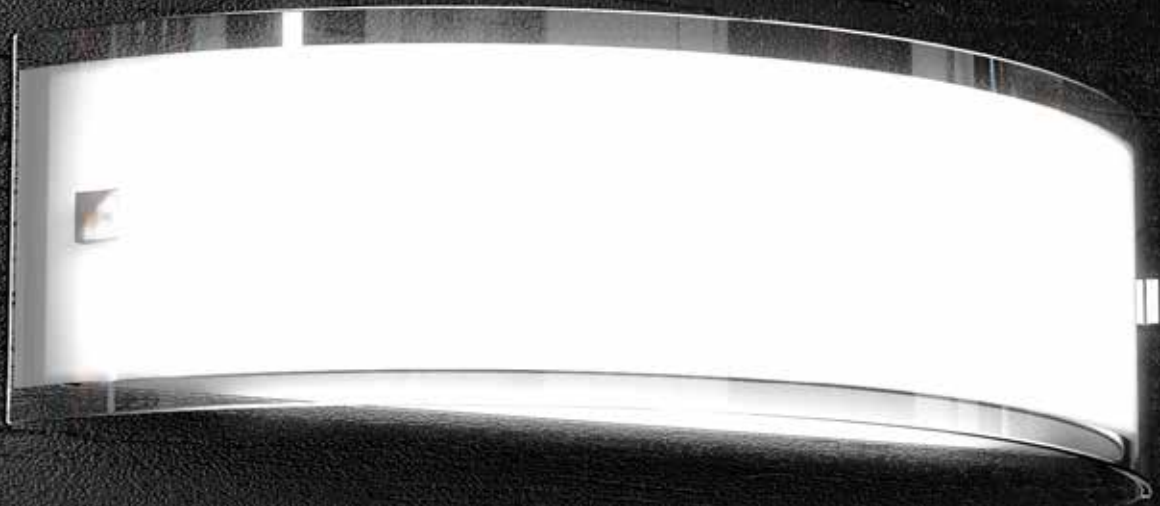

1076/A30

1076/A40

1076/A50

1076/A70