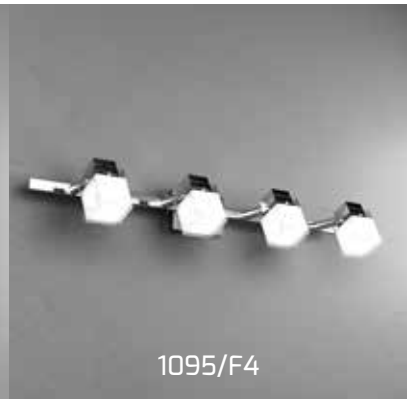

1095

Dice

Descrizione del prodotto:

Faretti orientabili con struttura metallica cromata e diffusore quadrato in vetro satinato e bordi trasparenti.

Finitura struttura:

CROMO

Prodotti:

1095/F1	1 x G9	Alo  40w	Led  5w	230 V
1095/F2	2 x G9	Alo  40w	Led  5w	230 V
1095/F3	3 x G9	Alo  40w	Led  5w	230 V
1095/F4	4 x G9	Alo  40w	Led  5w	230 V

questa serie di prodotti è compatibile con lampadine di classe:

1095/F1

1095/F2

1095/F3

1095/F4