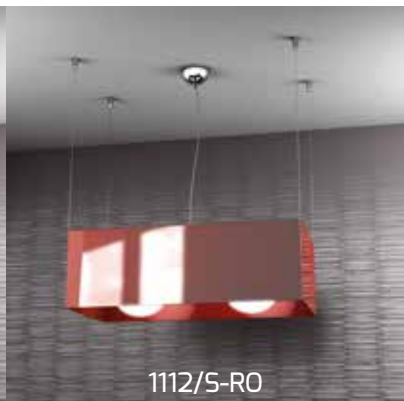

1112

Loft

Descrizione del prodotto:

Lampada da sospensione con struttura metallica rettangolare verniciata in vari colori. Il diffusore metallico rettangolare è aperto sia nel lato superiore che in quello inferiore. La montatura della sospensione è cromata e regolabile mediante dei dispositivi fermacavo automatici.

Finiture schermo quadrato:

Prodotti:

1112/5	2 x E27	Alu  60w	Led  30w	230 V
--------	---------	---	---	-------

questa serie di prodotti è compatibile con lampadine di classe:

1112/S-BI

1112/S-NE

1112/S-RO