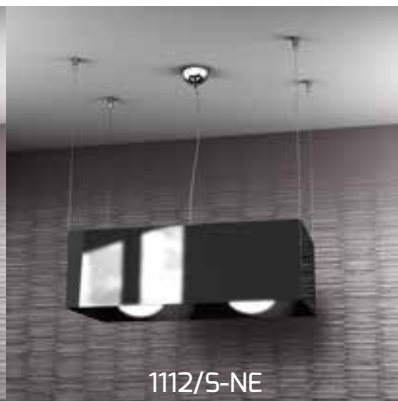

1112

Loft

Descrizione del prodotto:

Lampada da sospensione con struttura metallica rettangolare verniciata in vari colori. Il diffusore metallico rettangolare è aperto sia nel lato superiore che in quello inferiore. La montatura della sospensione è cromata e regolabile mediante dei dispositivi fermacavo automatici.

Finiture schermo quadrato:

Prodotti:

1112/5	2 x E27	Alu  60w	Led  30w	230 V
--------	---------	---	---	-------

questa serie di prodotti è compatibile con lampadine di classe:

1112/S-BI

1112/S-NE

1112/S-RO