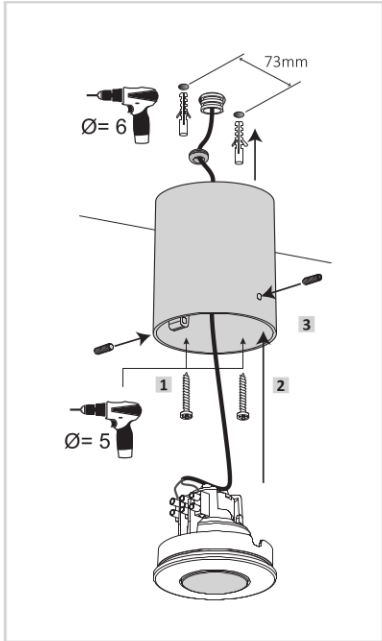

UK CAUTION! Installation and maintenance procedures must be carried out only after switching off the electricity supply. Use energy saving lamps only. If present, fit the gasket properly inside the diffuser, to ensure the IP protection. If in doubt, consult a qualified electrician. Keep the instructions.

I ATTENZIONE! L'installazione e la manutenzione dell'apparecchio devono essere eseguite solo dopo aver disinserito l'energia elettrica. Utilizzare solo lampade a basso consumo. Laddove presente, assicurarsi del corretto posizionamento della guarnizione all'interno dell'apparecchio al fine di garantire il grado di protezione IP. Per qualsiasi dubbio, consultare un elettricista qualificato. Conservare le istruzioni.

ANTI-VANDAL LOCK

Products are CE marked.

I prodotti sono marchiati CE.

128mm