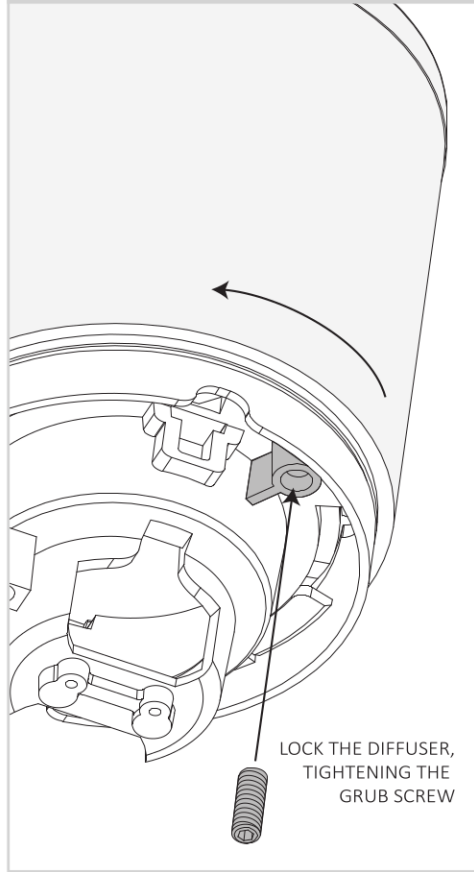

ANTI-VANDAL LOCK

Products are CE marked.

I prodotti sono marchiati CE.

128mm