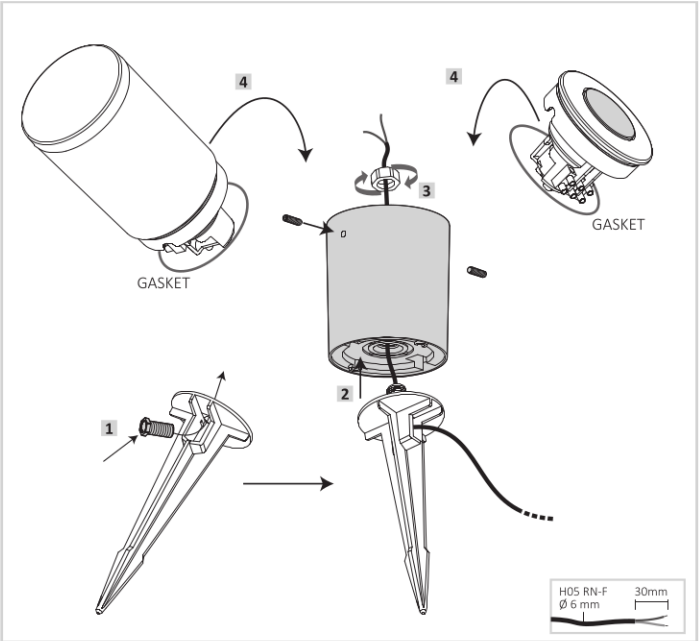

UK CAUTION! Installation and maintenance procedures must be carried out only after switching off the electricity supply. Use energy saving lamps only. If present, fit the gasket properly inside the diffuser, to ensure the IP protection. If in doubt, consult a qualified electrician. Keep the instructions.

I ATTENZIONE! L'installazione e la manutenzione dell'apparecchio devono essere eseguite solo dopo aver disinserito l'energia elettrica. Utilizzare solo lampade a basso consumo. Laddove presente, assicurarsi del corretto posizionamento della guarnizione all'interno dell'apparecchio al fine di garantire il grado di protezione IP. Per qualsiasi dubbio, consultare un elettricista qualificato. Conservare le istruzioni.

ANTI-VANDAL LOCK

Products are CE marked.

I prodotti sono marchiati CE.

128mm