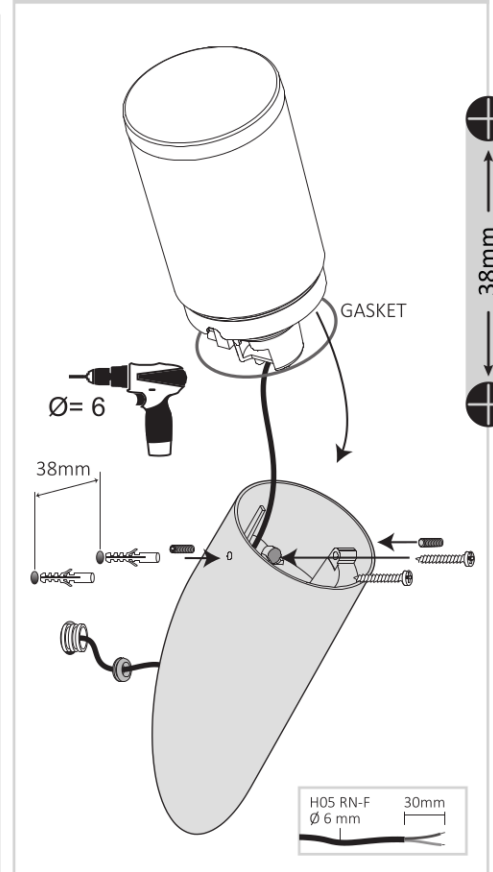

UK CAUTION! Installation and maintenance procedures must be carried out only after switching off the electricity supply. Use energy saving lamps only. If present, fit the gasket properly inside the diffuser, to ensure the IP protection. If in doubt, consult a qualified electrician. Keep the instructions.

I ATTENZIONE! L'installazione e la manutenzione dell'apparecchio devono essere eseguite solo dopo aver disinserito l'energia elettrica. Utilizzare solo lampade a basso consumo. Laddove presente, assicurarsi del corretto posizionamento della guarnizione all'interno dell'apparecchio al fine di garantire il grado di protezione IP. Per qualsiasi dubbio, consultare un elettricista qualificato. Conservare le istruzioni.

ANTI-VANDAL LOCK

Products are CE marked.

I prodotti sono marchiati CE.

128mm