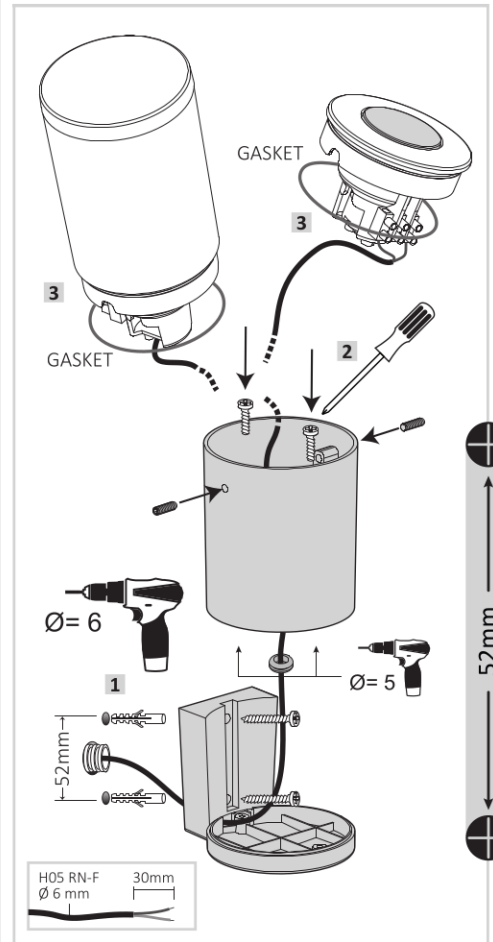

UK CAUTION! Installation and maintenance procedures must be carried out only after switching off the electricity supply. Use energy saving lamps only. If present, fit the gasket properly inside the diffuser, to ensure the IP protection. If in doubt, consult a qualified electrician. Keep the instructions.

I ATTENZIONE! L'installazione e la manutenzione dell'apparecchio devono essere eseguite solo dopo aver disinserito l'energia elettrica. Utilizzare solo lampade a basso consumo. Laddove presente, assicurarsi del corretto posizionamento della guarnizione all'interno dell'apparecchio al fine di garantire il grado di protezione IP. Per qualsiasi dubbio, consultare un elettricista qualificato. Conservare le istruzioni.

ANTI-VANDAL LOCK

Products are CE marked.

I prodotti sono marchiati CE.

128mm